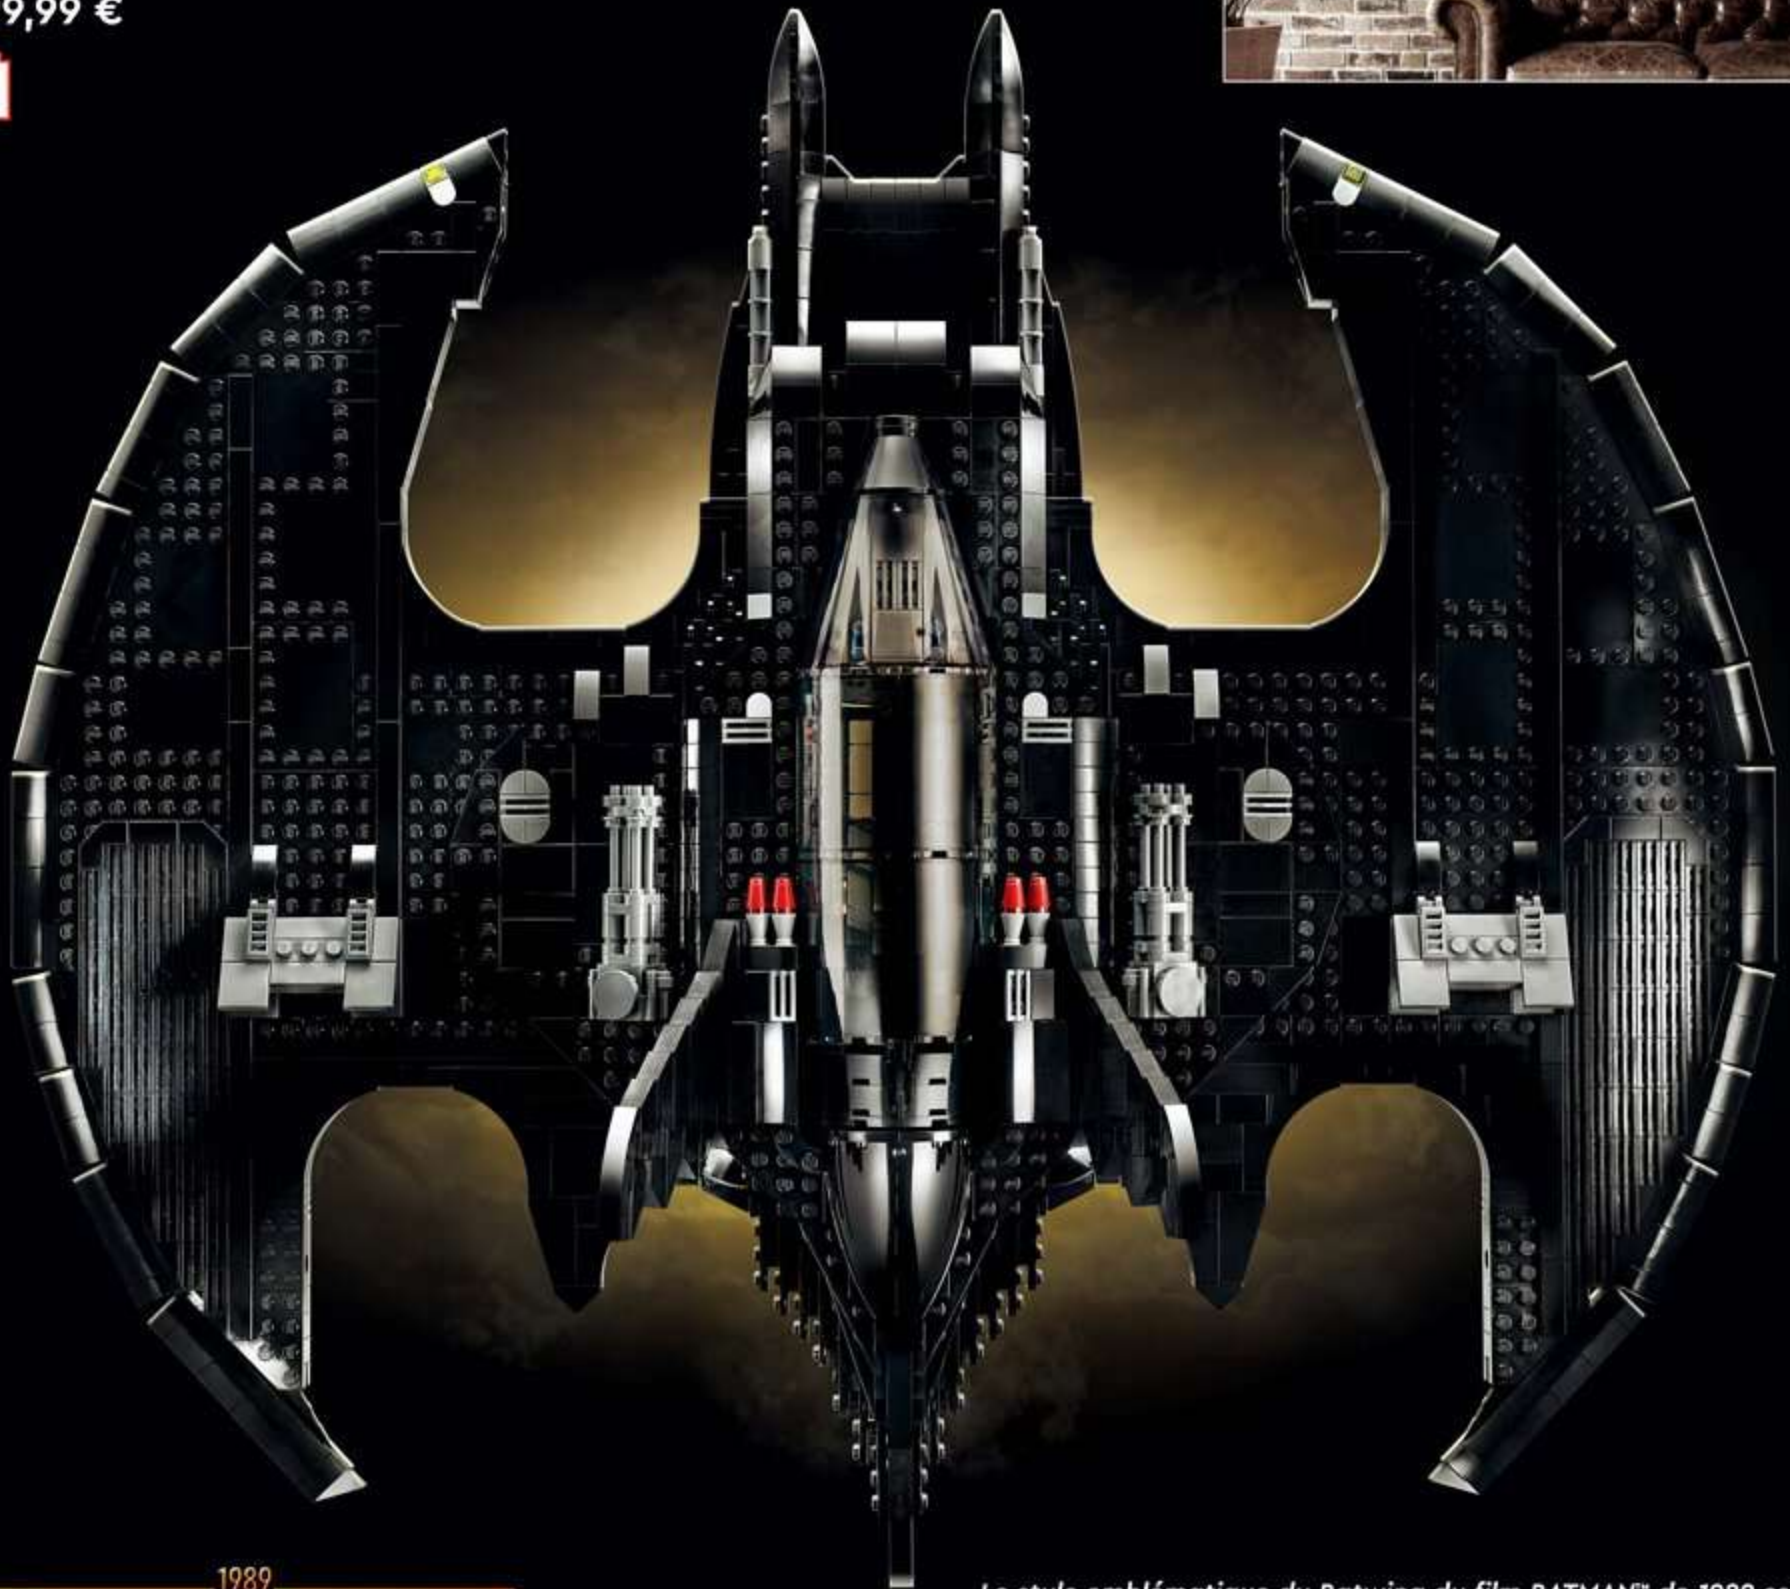

NOUVEAU

Batwing 1989

76161 18 ANS ET PLUS 2 363 PIÈCES

⚠️ **AVERTISSEMENT** en p. 48, fig. 1

EN EXCLUSIVITÉ **LIVRAISON GRATUITE**

199,99 €

Mesurant plus de 11 cm de haut, 52 cm de long et 58 cm de large, le Batwing 1989 LEGO® DC BATMAN™ est une fabuleuse pièce à exposer sur son support de présentation ou accroché au mur !