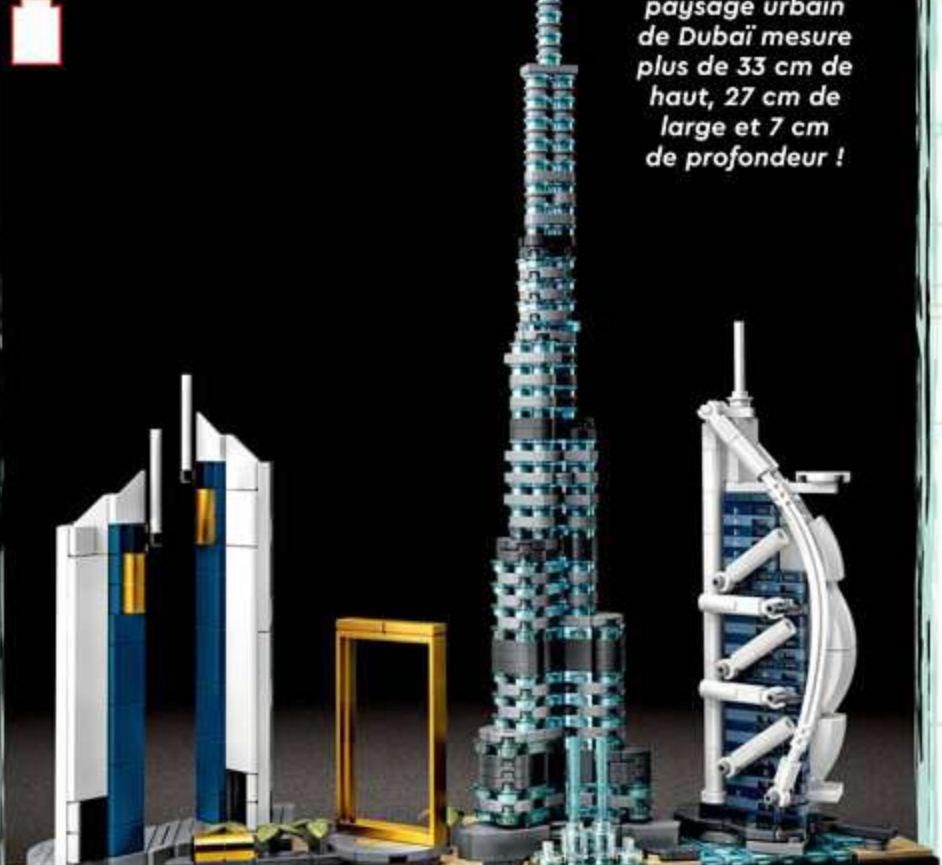

### Dubaï

21052 16 ANS ET PLUS 740 PIÈCES

⚠ AVERTISSEMENT en p. 48, fig. 1

📦 LIVRAISON GRATUITE

64,99 €

Ce modèle compact du paysage urbain de Dubaï mesure plus de 33 cm de haut, 27 cm de large et 7 cm de profondeur !