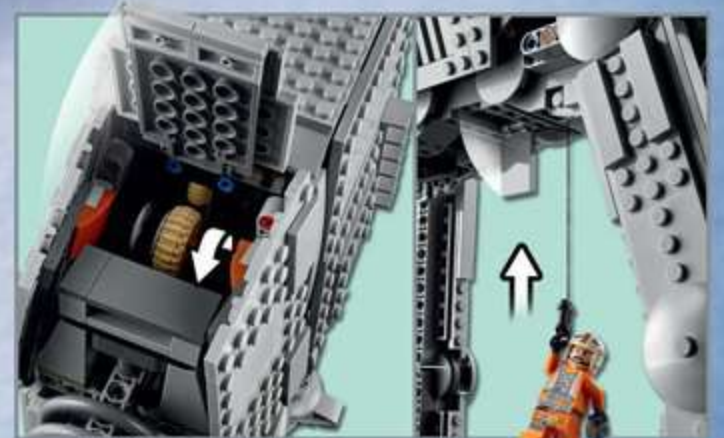

Le cockpit de l'AT-AT peut accueillir 3 figurines LEGO®. Le marcheur est en outre équipé de panneaux repliables, de fusils à ressort, d'un speeder bike, d'un treuil, d'une trappe inférieure permettant à Luke de lancer son détonateur thermique et bien plus encore, pour un jeu créatif et réaliste !

Inclut 6 figurines !