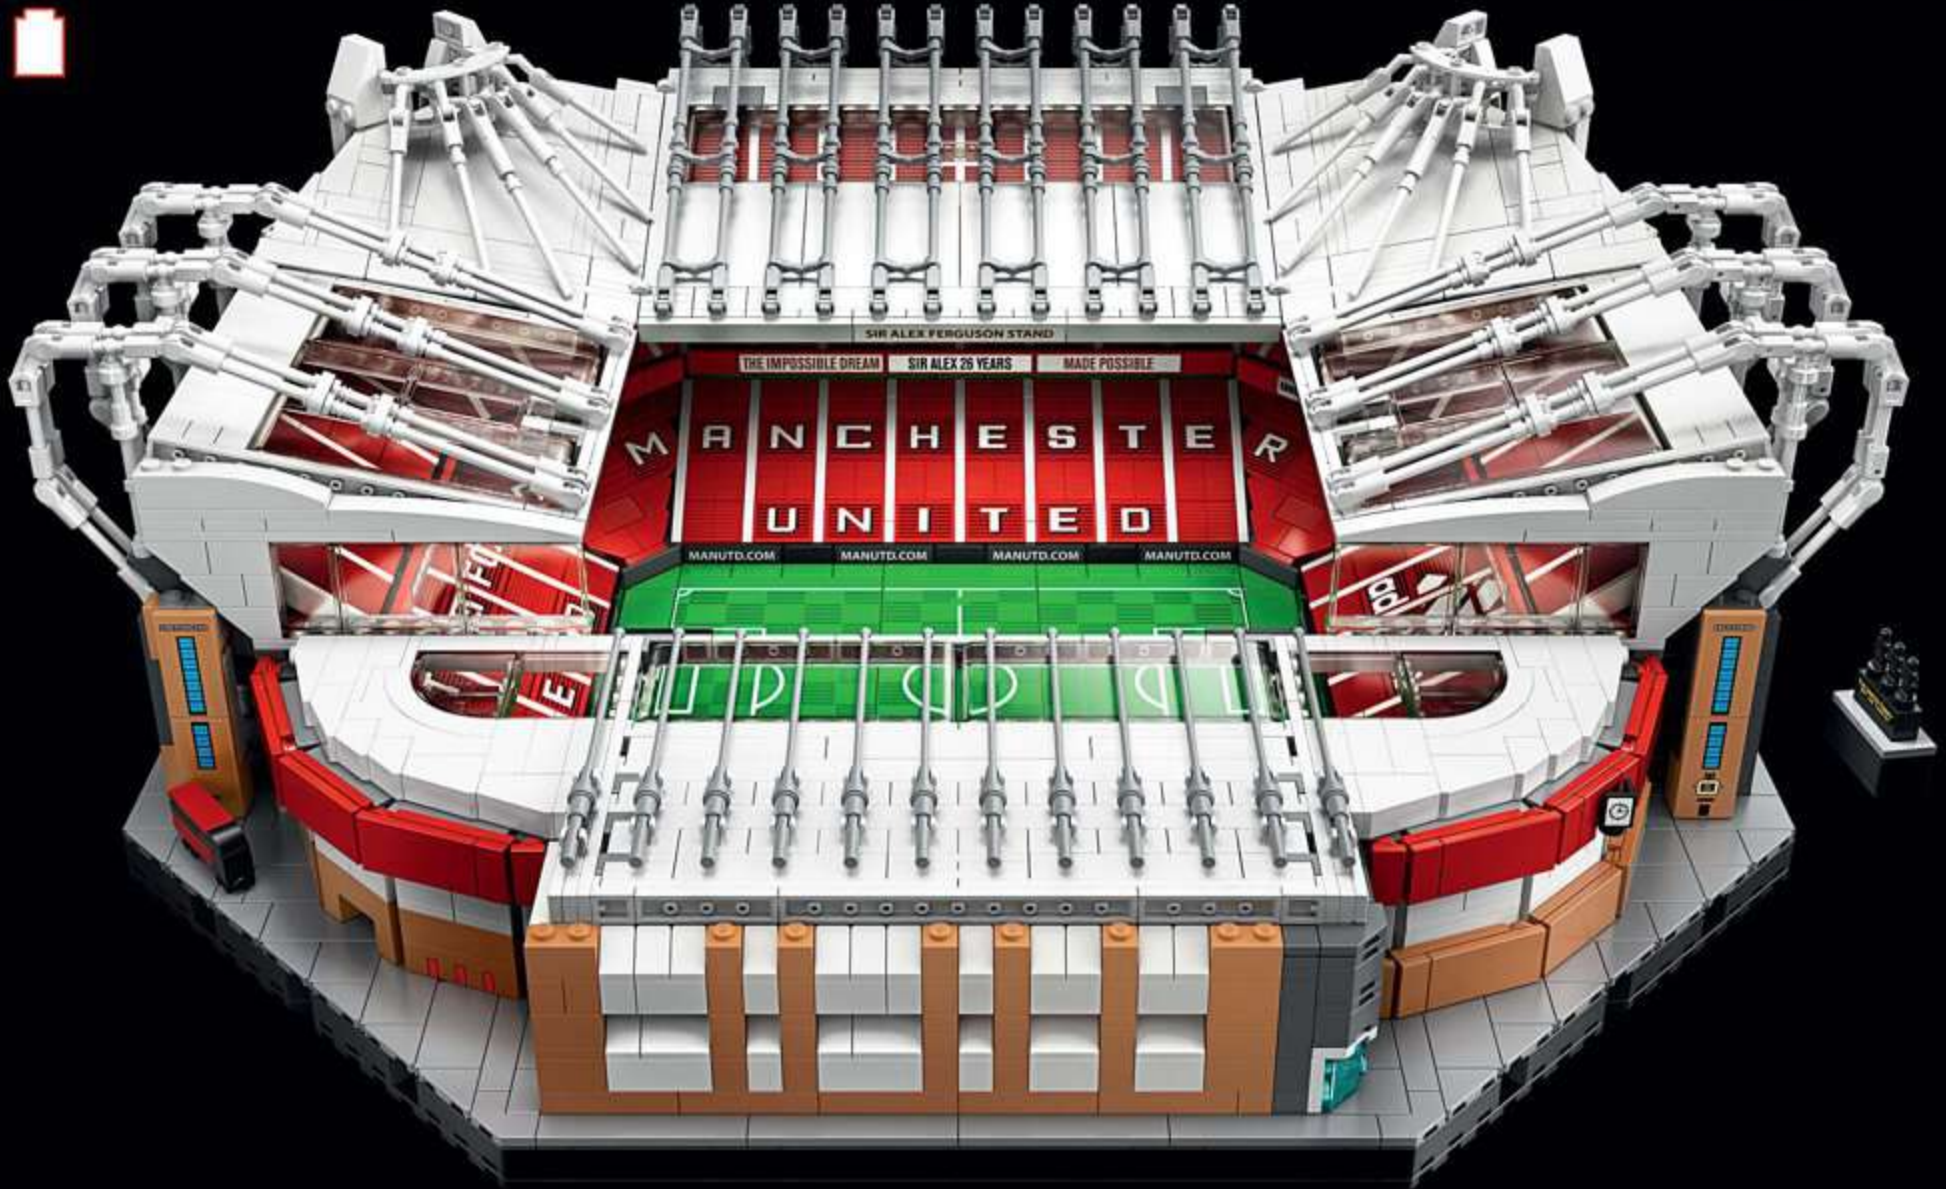

Old Trafford – Manchester United

10272 16 ANS ET PLUS 3 898 PIÈCES

▲ AVERTISSEMENT en p. 48, fig. 1

Le cadeau ultime pour tous les fans de Manchester United : une opportunité unique de construire le stade Old Trafford, avec des briques LEGO®. Temple du club Manchester United, le Old Trafford est l'un des stades de football les plus célèbres et emblématiques au monde ; il est surnommé le « Théâtre des Rêves ». Les fans vont adorer ce modèle et ses détails authentiques, notamment les statues de la United Trinity et de Sir Alex Ferguson.

DIFFICILE À TROUVER

LIVRAISON GRATUITE

269,99 €

Le modèle LEGO® du stade de football Old Trafford de Manchester United mesure 18,5 cm de haut, 47 cm de long et 39 cm de large !

Une réplique au 1:600 du stade Old Trafford. Ce modèle de stade de football LEGO® détaillé est un projet amusant et enrichissant qui permet aux fans de revivre leurs plus beaux souvenirs avec le club Manchester United !

Crest © 1997 Manchester United Ltd. The adidas logo is a registered trademark of adidas international Marketing BV.