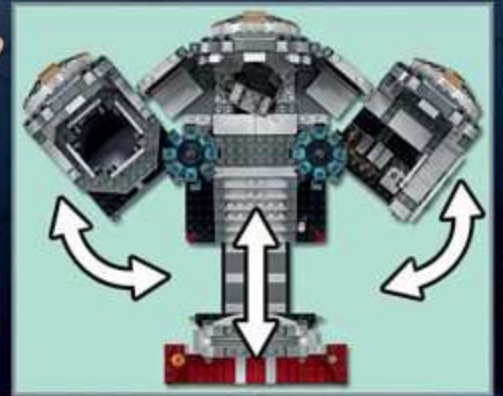

Duel final sur l'Étoile de la Mort

75291 9 ANS ET PLUS 775 PIÈCES

▲ AVERTISSEMENT en p. 48, fig. 1

LIVRAISON GRATUITE

109,99 €

Le set LEGO® Star Wars™ *Duel final sur l'Étoile de la Mort* inclut 5 figurines LEGO - Dark Vador, Luke Skywalker™ et l'Empereur Palpatine avec des sabres laser, plus 2 gardes royaux armés de piques de Force, pour des jeux riches en action !

Ce set à construire de l'Étoile de la Mort mesure plus de 14 cm de haut, 22 cm de long et 31 cm de large. Les enfants peuvent utiliser le code indiqué dans les instructions de montage pour déverrouiller un personnage dans le jeu vidéo LEGO® Star Wars : La saga Skywalker !

La salle du trône se déplie pour faciliter le jeu et comprend de nombreuses fonctionnalités amusantes, dont une fonction « saut de Force » pour les figurines LEGO®, des escaliers et un pont qui s'écroule, un trône pivotant et un arbre de réacteur !

L'intercepteur Jedi™ d'Anakin

75281 7 ANS ET PLUS 248 PIÈCES

▲ AVERTISSEMENT en p. 48, fig. 1

29,99 €

Mesure plus de 6 cm de haut, 19 cm de long et 17 cm de large !

Inclut 1 figurine ainsi R2-D2™ !

Plus de produits LEGO® Star Wars™ en ligne !