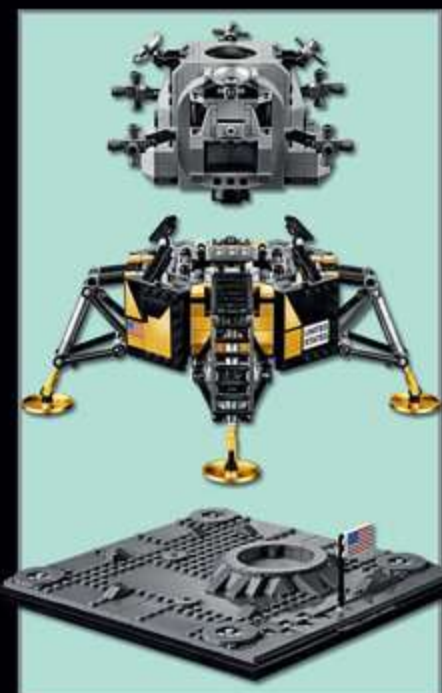

## NASA Apollo 11 Lunar Lander

10266 16 ANS ET PLUS 1 087 PIÈCES

▲ AVERTISSEMENT en p. 48, fig. 1

DIFFICILE À TROUVER

LIVRAISON GRATUITE

94,99 €

Une réplique détaillée du module lunaire d'Apollo 11 à construire, avec des étages de remontée et de descente séparés, plus une reproduction de la surface lunaire avec un cratère, des empreintes de pas et un drapeau américain !