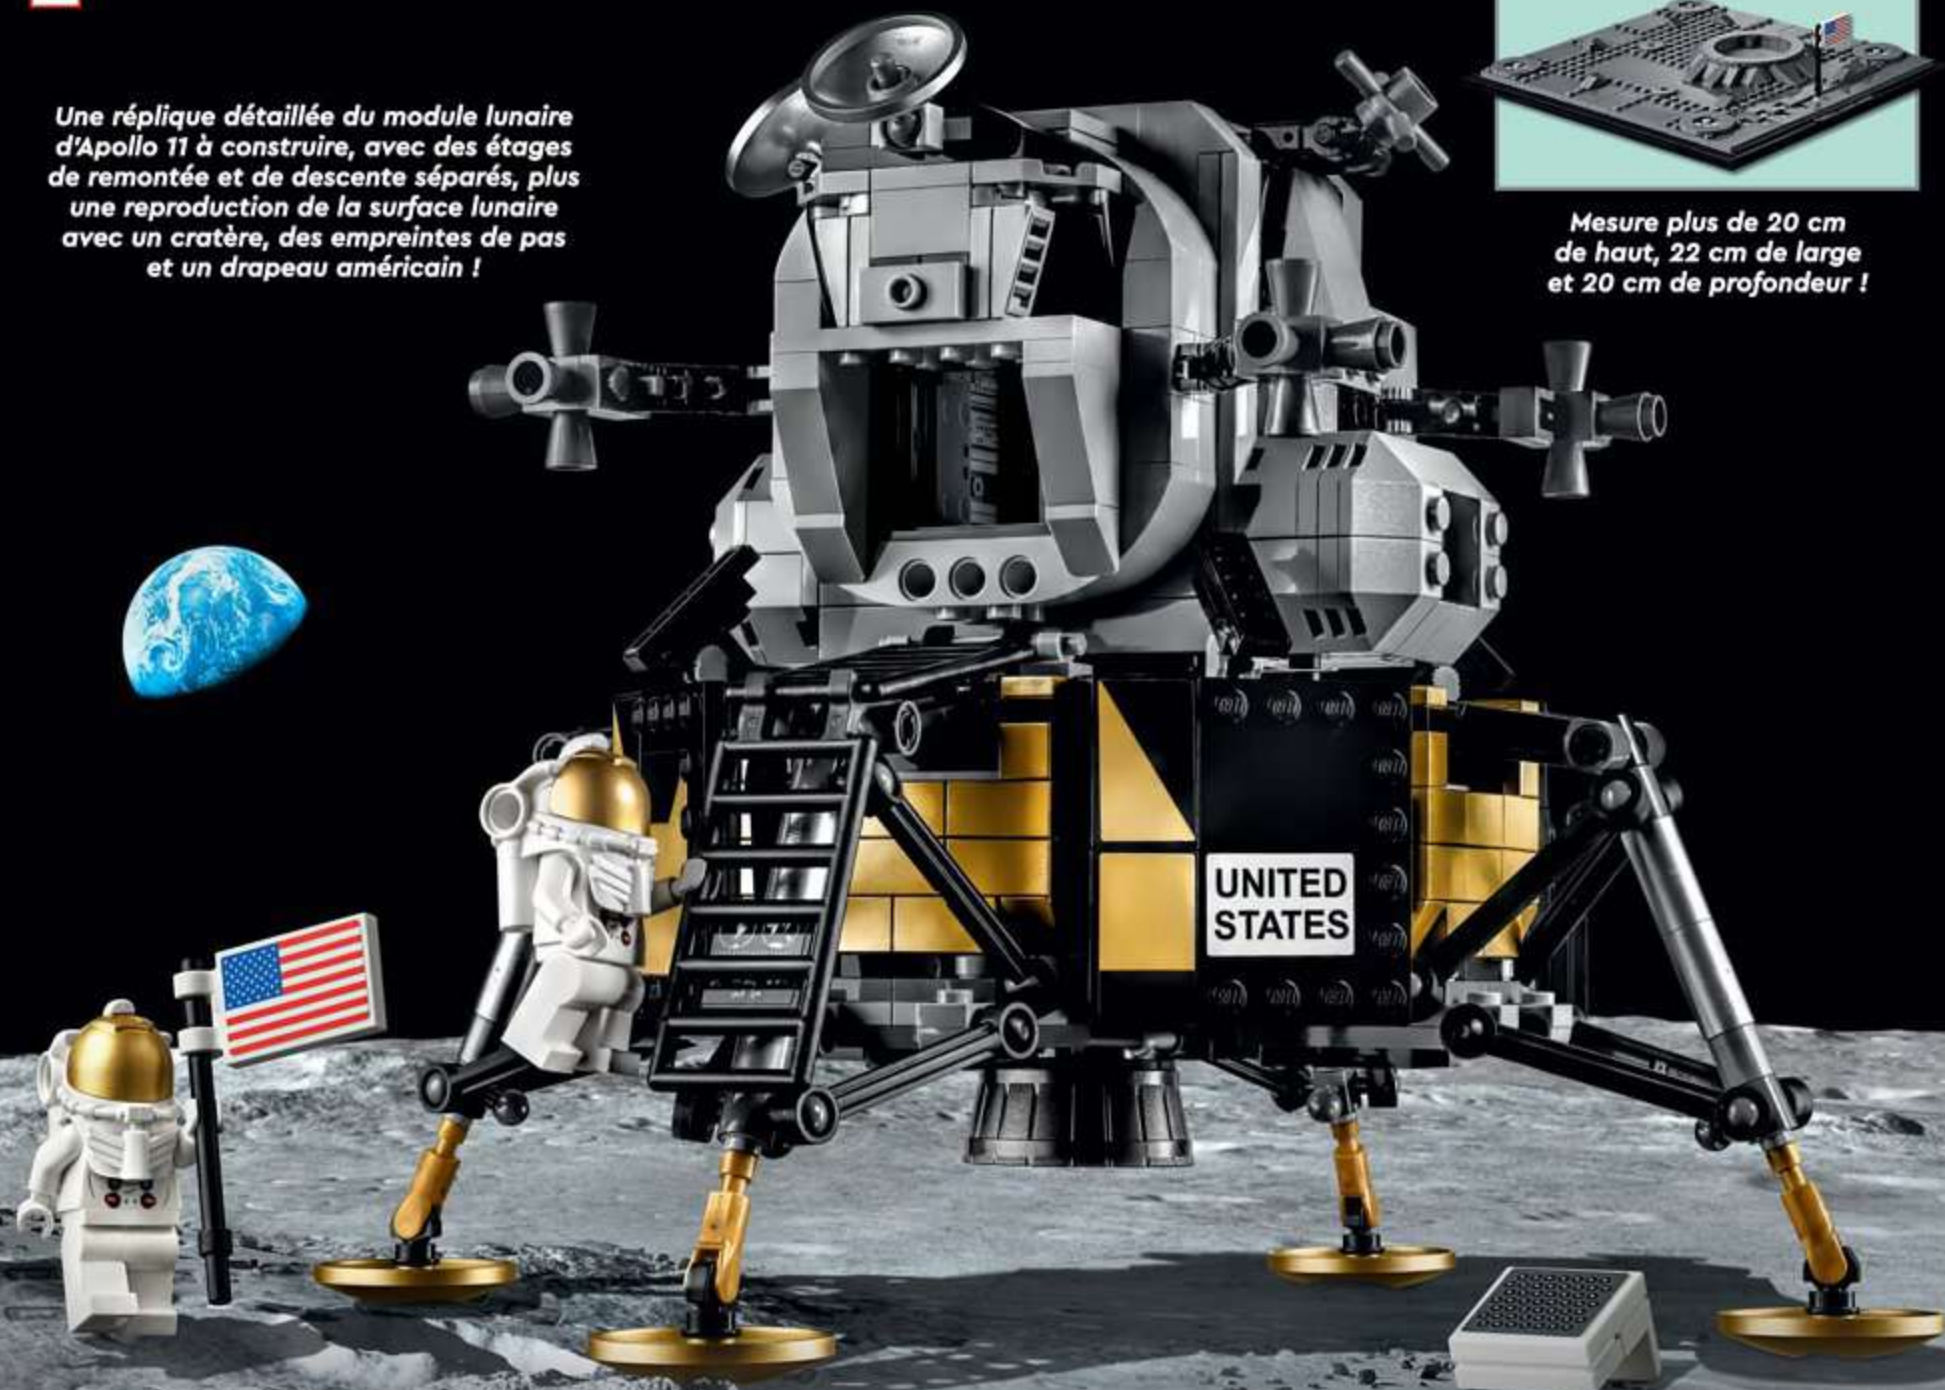

L'étage de descente est équipé de patins d'alunissage et de panneaux dorés, de trappes qui s'ouvrent pour la caméra et le réflecteur laser et d'une échelle. L'étage de remontée présente un intérieur très détaillé et peut accueillir 2 astronautes !

NASA insignia and identifiers provided and used with permission of NASA.