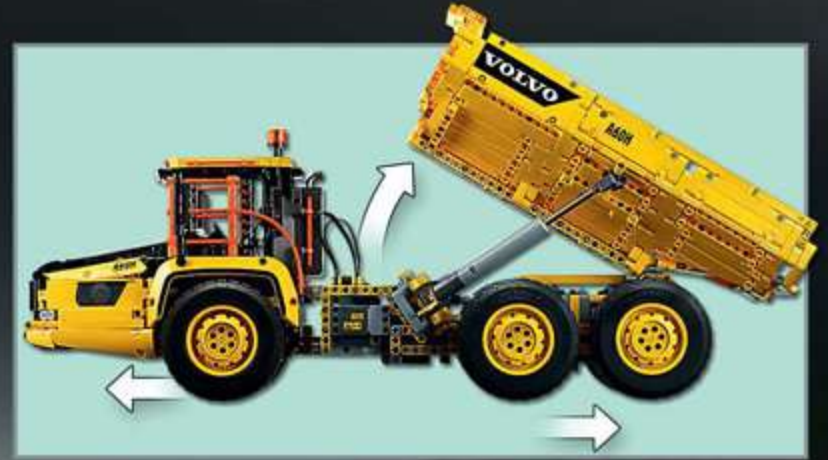

TOMBEREAU ULTRA-PIUSSANT

LEGO **TECHNIC**

Le tombereau articulé Volvo 6x6

42114 11 ANS ET PLUS 2 193 PIÈCES

⚠ **AVERTISSEMENT** en p. 48, fig. 1

Vis les sensations que ressent un véritable chauffeur de camion et prends le contrôle du modèle LEGO® Technic Le tombereau articulé Volvo 6x6. L'application LEGO Technic CONTROL+ te met aux commandes de cet engin puissant. Contrôle la vitesse, change de rapport, manœuvre et bascule la benne. Puis teste tes compétences de conduite en relevant des défis et en débloquant des réalisations dans l'application.

LIVRAISON GRATUITE

249,99 €

Mesure plus de 20 cm de haut, 60 cm de long et 20 cm de large !

La construction peut commencer sans piles, mais pour profiter de toute la puissance et des fonctions techniques fascinantes de ce modèle télécommandé, 6 piles AA 1,5 V sont nécessaires !

VOLVO

Ce modèle regorge de détails authentiques. L'application LEGO® Technic CONTROL+ met les enfants aux commandes et leur permet de parcourir les différents écrans, défis, réalisations et contenus exclusifs de l'application !