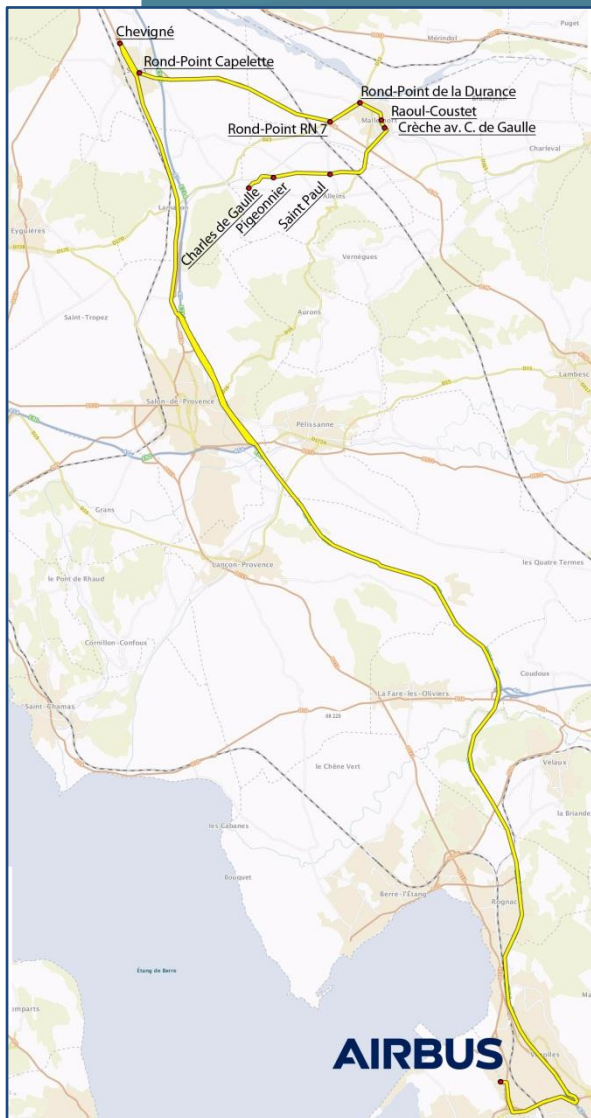

ALLEINS – MALLEMORT – SENAS - SALON

AIRBUS

L11

Horaires en vigueur au 1^{er} juillet 2020

AIRBUS

MATIN

Noms des arrêts				
ALLEINS	<u>Charles de Gaulle</u>	06:15	07:05	07:40
	<u>Pigeonnier</u>	06:16	07:07	07:47
	<u>Saint Paul</u>	06:17	07:08	07:48
MALLEMORT	<u>Crèche av C. de Gaulle</u>	06:24	07:13	07:53
	<u>Raoul- Coustet</u>	06:25	07:15	07:55
	<u>Rond-Point de la Durance</u>	06:26	07:16	07:56
	<u>Rond-Point RN 7</u>	06:27	07:18	07:58
SENAS	<u>Rond-Point Capelette</u>	-	07:23	08:03
	<u>Cheigné</u>	-	07:25	08:05
	<u>Max Dormoy</u>	-	07:27	08:07
AIRBUS HELICOPTERS		07:05	08:05	08:50

SOIR

Noms des arrêts				
AIRBUS HELICOPTERS		16:25	17:25	18:15
SENAS	<u>Max Dormoy</u>	-	17:58	18:55
	<u>Rond-Point Capelette</u>	-	18:00	18:57
	<u>Cheigné</u>	-	18:02	18:59
MALLEMORT	<u>Rond-Point RN 7</u>	17:03	18:09	19:04
	<u>Rond-Point de la Durance</u>	17:04	18:10	19:05
	<u>Raoul- Coustet</u>	17:05	18:11	19:06
	<u>Crèche av C. de Gaulle</u>	17:10	18:16	19:09
ALLEINS	<u>Saint Paul</u>	17:16	18:22	19:14
	<u>Pigeonnier</u>	17:18	18:24	19:15
	<u>Charles de Gaulle</u>	17:19	18:25	19:17