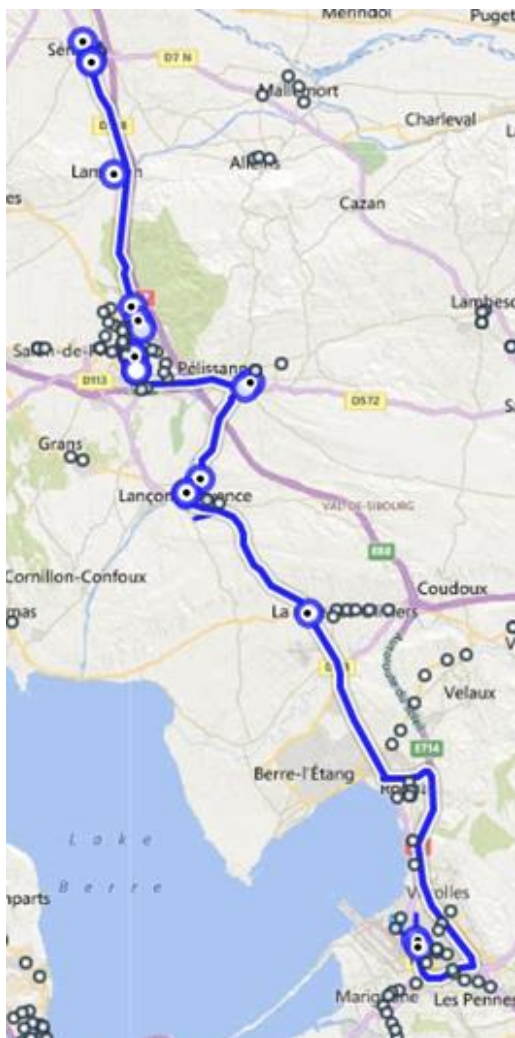

A10

SENAS – LAMANON – SALON DE PROVENCE – PELISSANNE - LA FARE

Horaires en vigueur au 1^{er} juillet 2020

AIRBUS

EQUIPE MATIN

ALLER

Noms des arrêts		Horaires
SENAS	<u>Chevigné</u>	04:44
	<u>Max Dormoy</u>	04:46
LAMANON	<u>Lot. Les Jardins - Les Acacias</u>	04:51
SALON DE PROVENCE	<u>Font Ségugne</u>	04:57
	<u>Gambetta</u>	05:05
PELISSANNE	<u>Victor Hugo (abris bus)</u>	05:11
LANÇON DE PROVENCE	<u>Intermarché</u>	05:15
	<u>F. Mitterrand</u>	05:17
LA FARE	<u>Meubles Robin</u>	05:27
AIRBUS HELICOPTERS		05:45
AH-HALTE ROUTIERE P2		05:50

RETOUR

Noms des arrêts		Horaires
	AIRBUS HELICOPTERS	14:05
	AH-HALTE ROUTIERE P2	14:10
LA FARE	<u>Meubles Robin</u>	14:28
LANÇON DE PROVENCE	<u>F. Mitterrand</u>	14:38
	<u>Intermarché</u>	14:40
PELISSANNE	<u>Victor Hugo (abris bus)</u>	14:44
SALON DE PROVENCE	<u>Gambetta</u>	14:50
	<u>Font Ségugne</u>	14:58
LAMANON	<u>Lot. Les Jardins - Les Acacias</u>	15:04
SENAS	<u>Max Dormoy</u>	15:09
	<u>Chevigné</u>	15:11

EQUIPE SOIR

ALLER

Noms des arrêts		Horaires
SENAS	<u>Chevigné</u>	12:04
	<u>Max Dormoy</u>	12:06
LAMANON	<u>Lot. Les Jardins - Les Acacias</u>	12:11
SALON DE PROVENCE	<u>Font Ségugne</u>	12:17
	<u>Gambetta</u>	12:25
PELISSANNE	<u>Victor Hugo (abris bus)</u>	12:31
LANÇON DE PROVENCE	<u>Intermarché</u>	12:35
	<u>F. Mitterrand</u>	12:37
LA FARE	<u>Meubles Robin</u>	12:47
AIRBUS HELICOPTERS		13:05
AH-HALTE ROUTIERE P2		13:10

RETOUR

Noms des arrêts		Horaires
	AIRBUS HELICOPTERS	21:20
	AH-HALTE ROUTIERE P2	21:25
LA FARE	<u>Meubles Robin</u>	21:43
LANÇON DE PROVENCE	<u>F. Mitterrand</u>	21:53
	<u>Intermarché</u>	21:55
PELISSANNE	<u>Victor Hugo (abris bus)</u>	21:59
SALON DE PROVENCE	<u>Gambetta</u>	22:05
	<u>Font Ségugne</u>	22:13
LAMANON	<u>Lot. Les Jardins - Les Acacias</u>	22:19
SENAS	<u>Max Dormoy</u>	22:24
	<u>Chevigné</u>	22:26