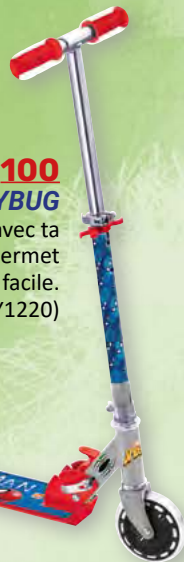

99
**PATINETTE 2 ROUES
SPIDERMAN**

Pliable, ajustable en hauteur, plateau antidérapant, roues PVC 12cm, roulements ABEC-5, frein arrière au pède, poignées en mousse, mécanisme de pliage rapide et sécurisé. Poids max : 50kg. (Y1219)