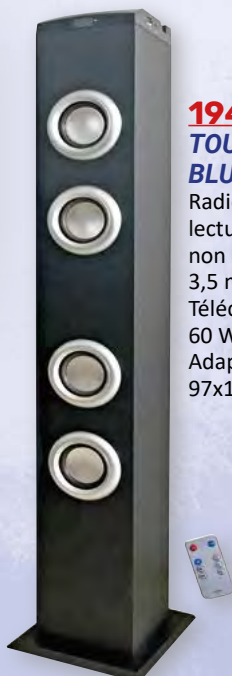

194 TOUR DE SON COMPATIBLE BLUETOOTH

Radio FM intégrée. Port USB de lecture. Port carte micro SD (carte non incluse). Entrée auxiliaire 3,5 mm. Compatible Bluetooth. Télécommande. Puissance totale 60 W (4 HP de 15 W intégrés). Adaptateur secteur inclus. 97x14x14 cm. (Y4659)