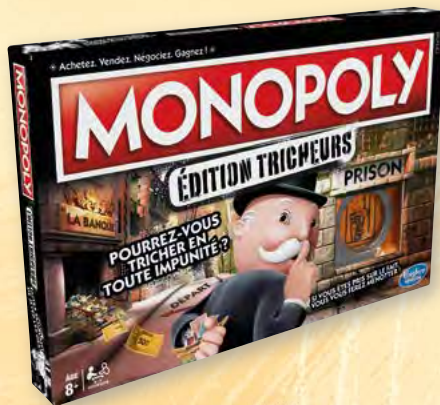

150

MONOPOLY TRICHEURS

Tricher pour prendre rapidement la tête du jeu, tout en essayant de surprendre les autres joueurs en train de tricher, en achetant des propriétés, en recevant des loyers et en gagnant de l'argent ! Partez avec le magot ou finissez en prison ! (Y1139)

151

CRAZY SCIENCE LE GRAND LABORATOIRE DE DINGO LE SCIENTIFIQUE

Découvre 7 sciences amusantes : l'assemblage d'un squelette, la simulation d'une éruption volcanique, fabriquer un slime ou encore de la neige artificielle, des explosions amusantes sans danger, des cristaux et du sable mouvant. Tout le nécessaire est fourni avec un manuel illustré. (Y1183)