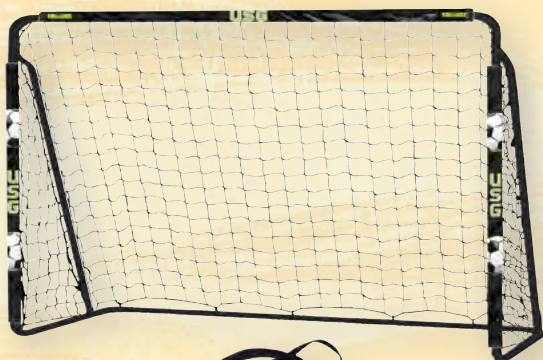

155

BUT DE FOOT

Tubes métalliques. Livré avec un ballon taille 5. Dim : 240 x 150 cm avec filet. (Y1288)