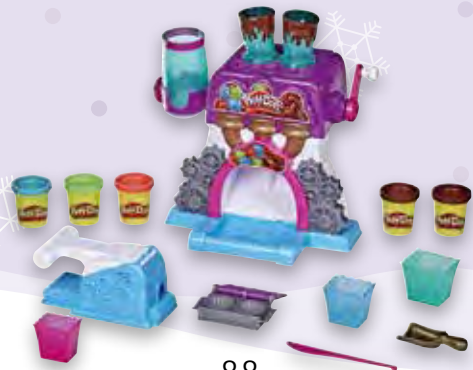

88

LA CHOCOLATERIE

Prépare des friandises au chocolat, fourrées au centre ainsi que des bonbons de formes différentes et de couleurs variées en pâte à modeler. Dès 3 ans. (0976)