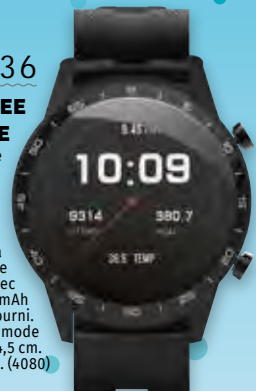

MONTRE CONNECTEE AVEC THERMOMETRE

Suivi de la température corporelle, du rythme cardiaque, de la qualité du sommeil, podomètre, distance parcourue, météo, dépense calorifique, notifications. Résistance à l'eau et à la poussière IP68. Ecran tactile sensitif. Fonctionne avec une batterie Lithium 240 mAh rechargeable par câble USB fourni. Autonomie 4 jours et 12 H en mode suivi GPS. Diam. boîtier 4,5 cm. Bracelet résine. (4080)