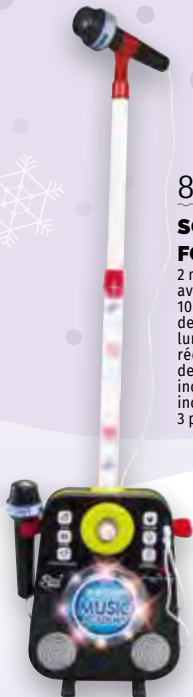

SOUND BOX 2 MICROS AVEC FONCTION KARAOKE

81

PLANIFICATEUR DE PRIORITE MICKEY ET SES AMIS

Disney

Ce cadre en bois à l'effigie des héros Disney est un bon moyen pour encourager les enfants à prendre leurs responsabilités. Aide les enfants à se fixer des objectifs et à les atteindre. 12 magnets avec les responsabilités (deux étiquettes vierges), 25 étoiles magnétiques jaunes et 10 étoiles magnétiques bleues. Relevez le défi d'apprendre à planifier, à établir des priorités et à récompenser avec votre petit. Sur le planificateur, vous pouvez voir la date, le temps qu'il faut et le calendrier. En bois FSC. Livré avec un stylo. Dim : 44 cm. Dès 3 ans. (0928)